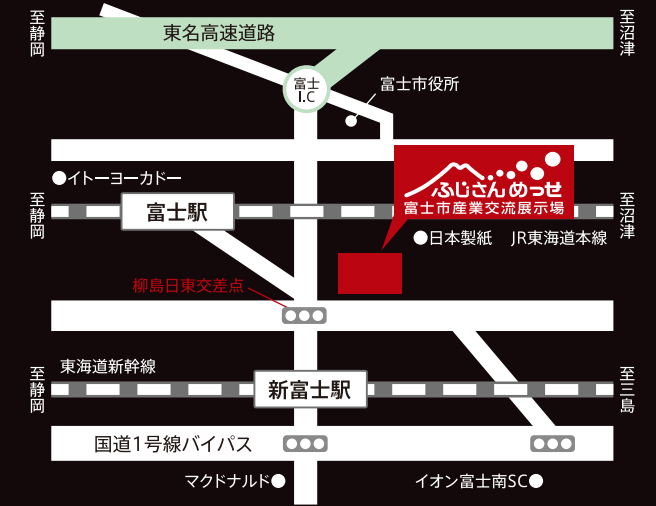

ALL-NEW Mazda **CX-8** プレミアム先行展示

話題の「新型CX-8」を発売前に見られるチャンス！
さらに、「最新のマツダ車」から「中古車」までオールラインナップ展示！

マツダオールラインナップ商談会

in ふじさんめっせ 11/25 Sat・26 Sun

開催場所：ふじさんめっせ 富士市柳島189-8
開催時間：OPEN 10:00 / CLOSE 18:00

入場無料

PREMIUM EVENT 01

ALL-NEW Mazda **CX-8** プレミアム先行展示

「新型CX-8」の美しいプロポーションや上質なインテリア空間を体感してみてください。

新型CX-8 プロトタイプ車両展示！
会場では、12月に発売予定のCX-8をいち早くご覧いただけます。

PREMIUM EVENT 02

オールラインナップ体感試乗！
会場では、「最新のマツダ車」をご体感いただけます。

ご試乗POINTを ご紹介します。

※試乗できる人数には限りがあります。※試乗車は当日にご用意できない場合がございます。
※新型CX-8は車庫展示のみで、試乗はできませんので予めご了承ください。
※詳しくは営業スタッフにお問い合わせください。※写真はイメージです。

先進安全技術360°ビュー
モニターを体感しよう！

車両の前後左右に備えた計4つのカメラを
活用し、よりの確な運転操作に役立ちます。

当日会場にて受付いたします。ぜひこの機会にお試しください。

PREMIUM EVENT 03

会場限定イベント！
子供から大人まで楽しめる企画をご用意しております。

マツダに共感
スタンプラリー

会場内にある5種類のスタンプを集めて
マツダグッズをもらおう！

静岡マツダオリジナル
mazda's Cafe